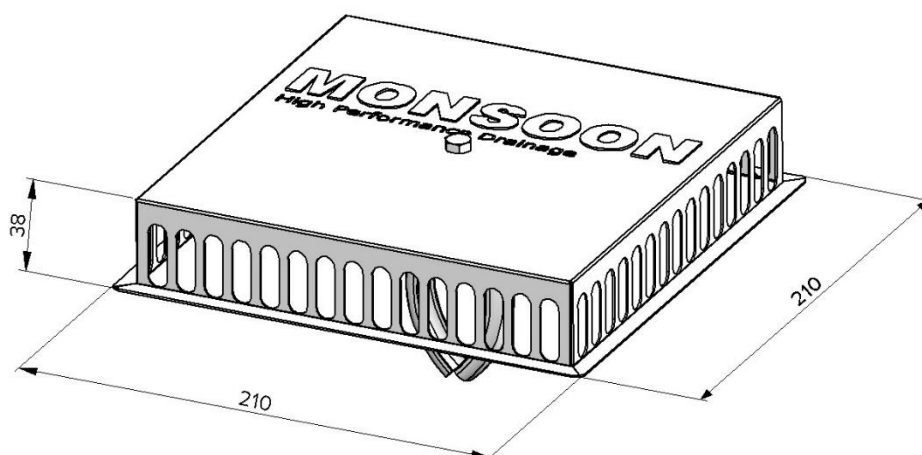

Ben af rustfrit stål med gummibelægning.

Installation og anvendelse skal foregå ifølge seneste brancheanvisninger.

TÜVRheinland®

Precisely Right.

TÜV Rheinland-testet.

Godkendt i henhold til EN 1253.

VARENUMRE

TYPE	PASSER TIL	VARENUMMER
JUAL Monsoon Bladfang	$\varnothing 50 - \varnothing 160$	75000

TEKNISK INFORMATION

TAGBRØND DIAMETER	TAGBRØND KAPACITET VED ANVENDELSE AF BLADFANG
Ø50	5,3 L/SEK.
Ø63	9,8 L/SEK.
Ø75	9,6 L/SEK.
Ø90	12,0 L/SEK.
Ø110	11,3 L/SEK.
Ø125	19,1 L/SEK.

Kapaciteter er ikke tilgængelig for tagbrønde større end Ø125.