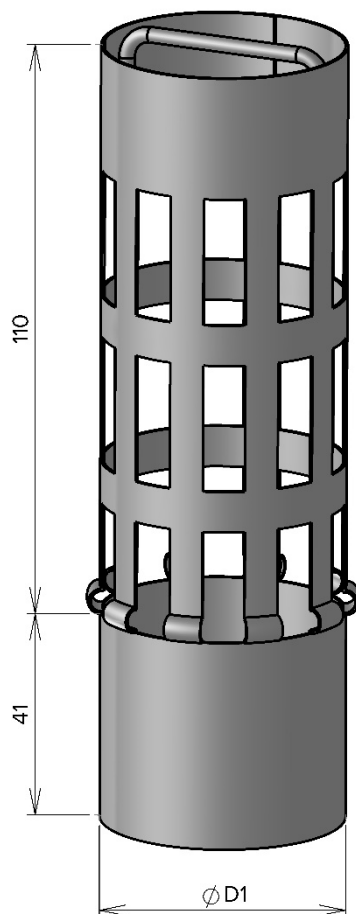

TEKNISK INFORMATION

Afvandningsværdier findes på www.jual.dk