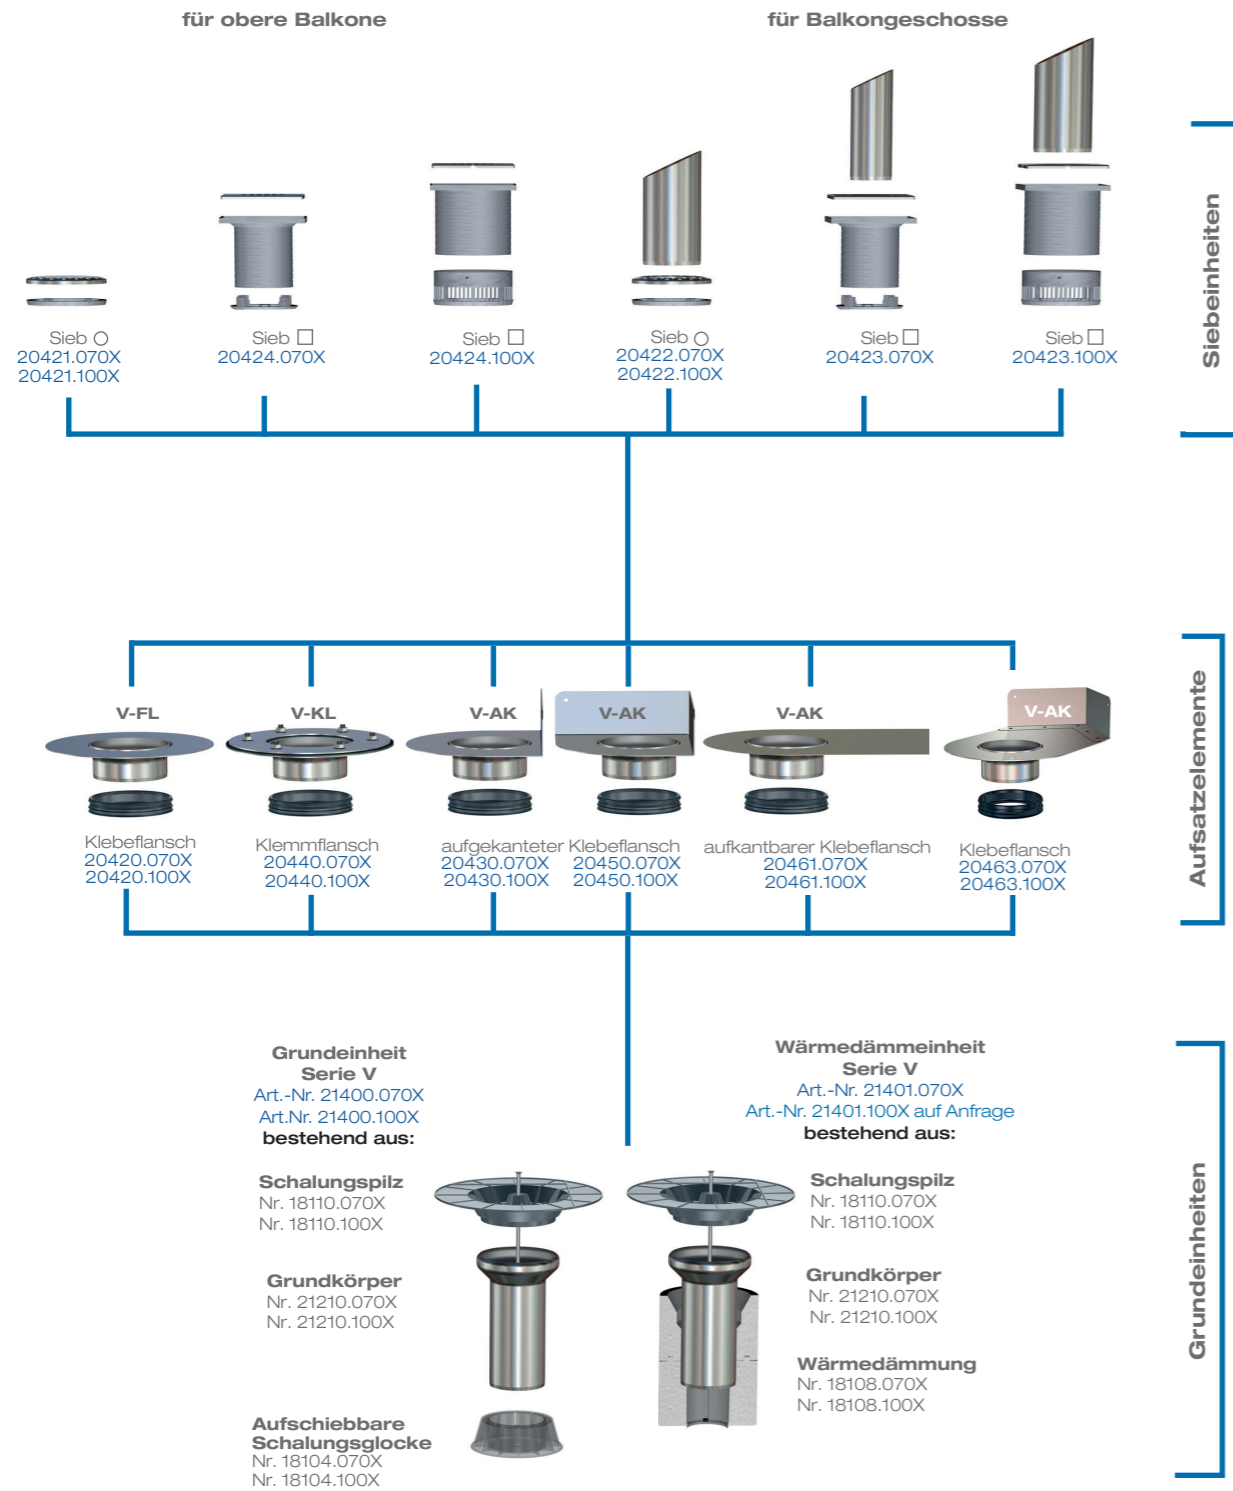

**LORO-Balkonabläufe, Serie V**

Balkonablaufsystem für alle Balkonaufbauten aus Edelstahl, DN 70 und DN 100

**Aufbauschema einteilig**

Achtung: Fallrohre bitte separat bestellen.

\* bei Einsatz in Serie V-AK Flansch anpassen

**Aufbauschema zweiteilig**

Achtung: Fallrohre bitte separat bestellen.

\* bei Einsatz in Serie V-AK Flansch anpassen