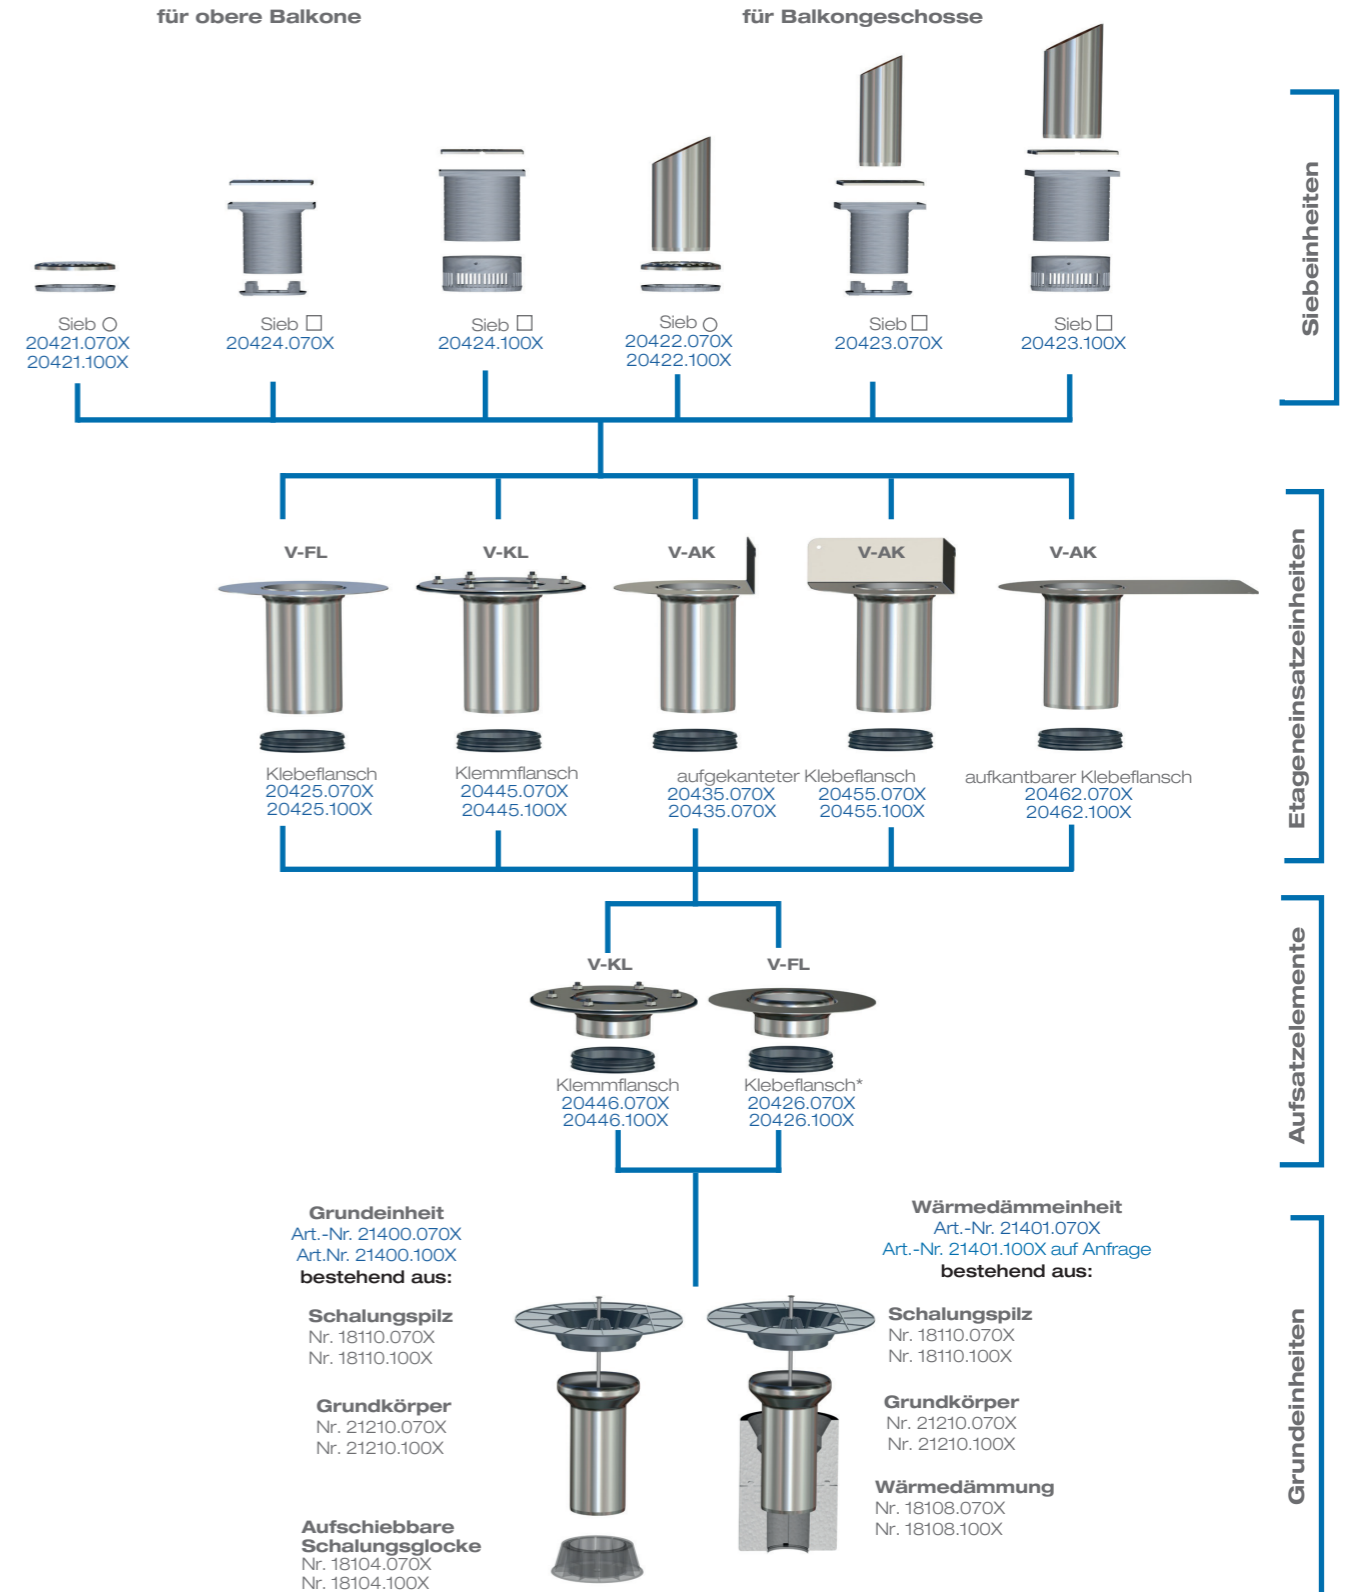

**LORO-Balkonabläufe, Serie V**

Balkonablaufsystem für alle Balkonaufbauten aus Edelstahl, DN 70 und DN 100

**Aufbauschema einteilig**

Achtung: Fallrohre bitte separat bestellen.

\* bei Einsatz in Serie V-AK Flansch anpassen

**Aufbauschema zweiteilig**

Achtung: Fallrohre bitte separat bestellen.

\* bei Einsatz in Serie V-AK Flansch anpassen