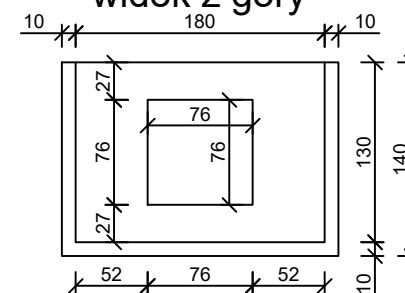

Kosz zlewowy mały: 110*80x80 wys.320 szer.200

widok z boku

widok z tyłu

widok z przodu

widok z góry

Tytut:

Kosz zlewowy 110*80x80

Skala: