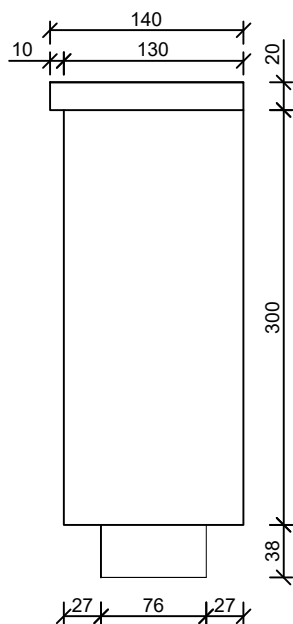

Kosz zlewowy mały: 110*80x80 wys.320 szer.200

widok z boku

widok z tyłu

widok z przodu

widok z góry

Tytut:

Kosz zlewowy 110*80x80

Skala:

1:10