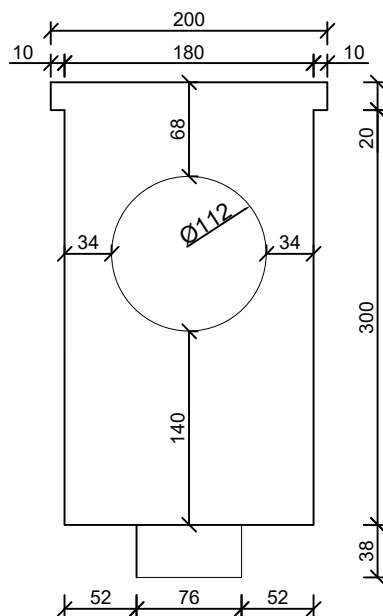

Kosz zlewowy mały: 110*80x80 wys.320 szer.200

widok z boku

widok z tyłu

widok z przodu

widok z góry

Tytut:

Kosz zlewowy 110*80x80

Skala:

1:10