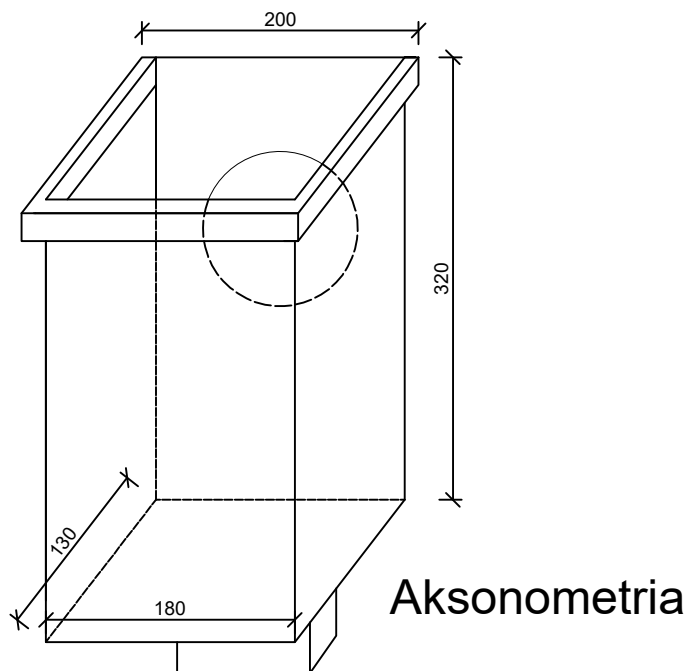

Kosz zlewowy mały: 110*80x80 wys.320 szer.200

widok z boku

widok z tyłu

widok z przodu

widok z góry

Tytut:

Kosz zlewowy 110*80x80

Skala: