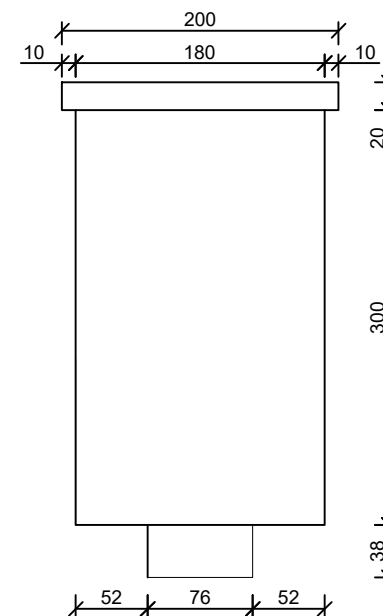

Kosz zlewowy mały: 110*80x80 wys.320 szer.200

widok z boku

widok z tyłu

widok z przodu

widok z góry

Tytut:

Kosz zlewowy 110*80x80

Skala: