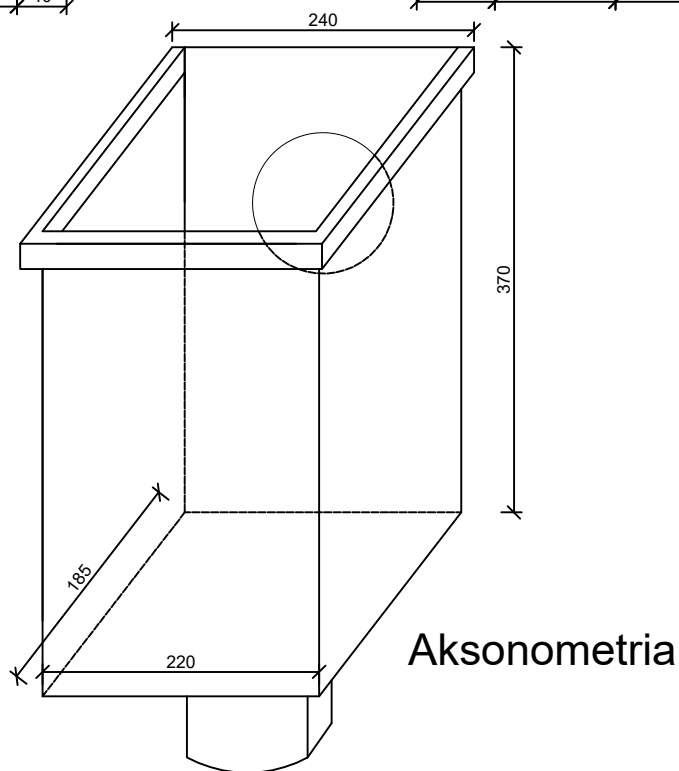

Kosz zlewowy duży: 110*100 wys.370 szer.240

widok z boku

widok z tyłu

widok z przodu

widok z góry

Tytuł:

Skala:

Kosz zlewowy 110*100