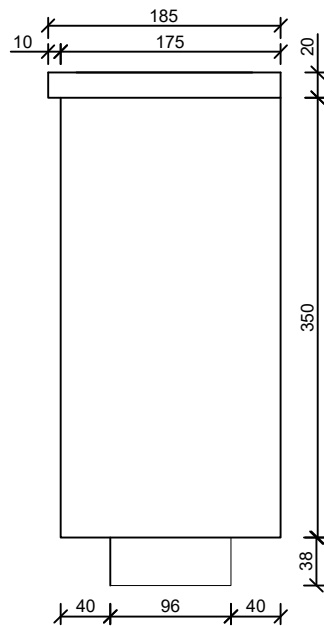

Kosz zlewowy duży: 110*100 wys.370 szer.240

widok z boku

widok z tyłu

widok z przodu

widok z góry

Tytuł:

Skala:

Kosz zlewowy 110*100