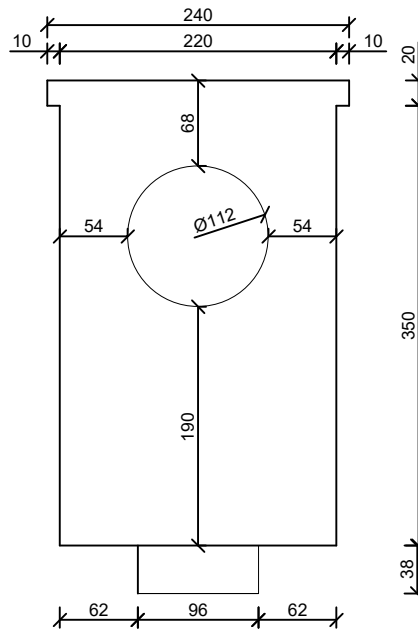

Kosz zlewowy duży: 110*100 wys.370 szer.240

widok z boku

widok z tyłu

widok z przodu

widok z góry

Tytuł:

Skala:

Kosz zlewowy 110*100