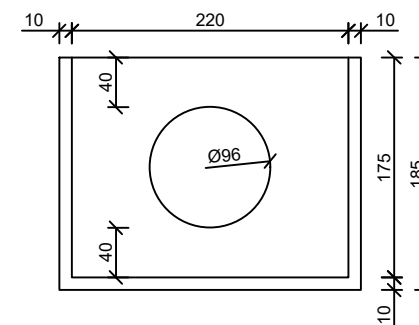

Kosz zlewowy duży: 110*100 wys.370 szer.240

widok z boku

widok z tyłu

widok z przodu

widok z góry

Tytuł:

Skala:

Kosz zlewowy 110*100