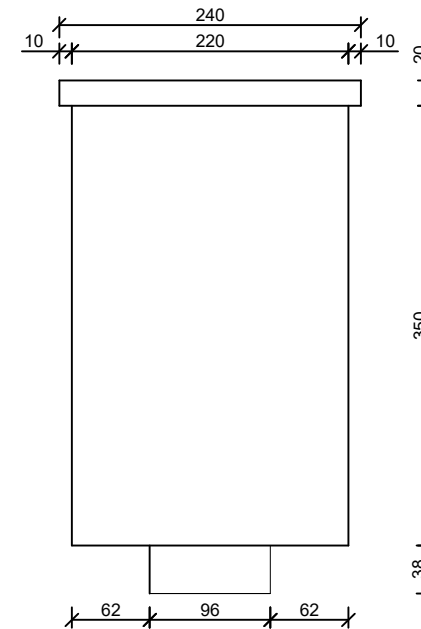

Kosz zlewowy duży: 110*100 wys.370 szer.240

widok z boku

widok z tyłu

widok z przodu

widok z góry

Tytuł:

Skala:

Kosz zlewowy 110*100