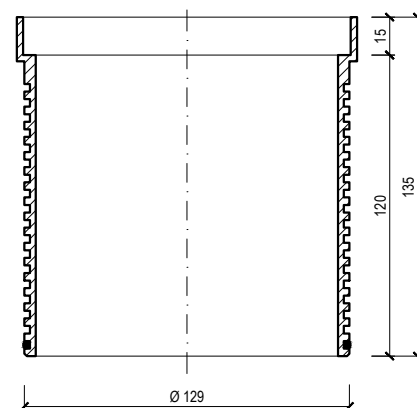

NASADĘ TARASOWĄ MOŻNA W RAZIE POTRZEBY DOWOLNIE SKRÓCIĆ PRZEZ ODCIĘCIE W ROWKU, LUB JĄ MOŻNA PRZEDŁUŻYĆ ZAWSZE O 120mm NASADĄ PRZEDŁUŻAJĄCĄ TWN TER

### NASADA TARASOWA DLA WPUSTÓW DACHOWYCH

TYP: TW TER

KOD: 312910100

PODZIAŁKA: 1:3

CIĘŻAR: 0,51 kg

MATERIAŁ: POLIAMID

**TOPWET®**  
**ROOF ELEMENTS**

WWW.TOPWET.CZ