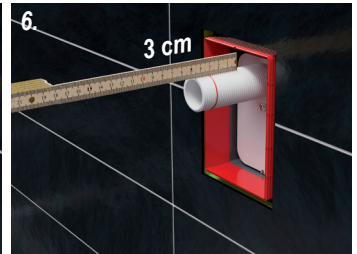

HL

HL sorgt für den guten Ablauf
www.hl.at

HL4000.1 (Pic. 4 - 9)

HL HUTTERER + LECHNER GMBH
BRAUHAUSGASSE 3 - 5
A-2325 HIMBERG

INTERNATIONAL SERVICE:
E-MAIL: support@hl.at
SERVICE HOTLINE: 0043 2235 87748