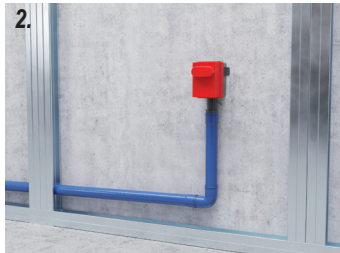

HL

HL sorgt für den guten Ablauf
www.hl.at

HL4000.0 (Pic. 1 - 3)

HL HUTTERER + LECHNER GMBH
BRAUHAUSGASSE 3 - 5
A-2325 HIMBERG

INTERNATIONAL SERVICE:
E-MAIL: support@hl.at
SERVICE HOTLINE: 0043 2235 87748