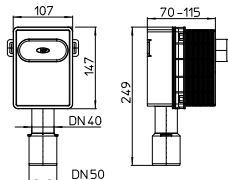

HL

HL sorgt für den guten Ablauf
www.hl.at

TÜV
AUSTRIA

ZERTIFIZIERT
EN ISO 9001
ZERTIFIKAT NR. 20 100 5085
TÜV AUSTRIA CERT GMBH

HL4000.0 DN 40/50

HL4000.1 0,5 l/s DN 40/50

HL4000.2 0,5 l/s DN 40/50

HL4000.3 0,6 l/s DN 40/50