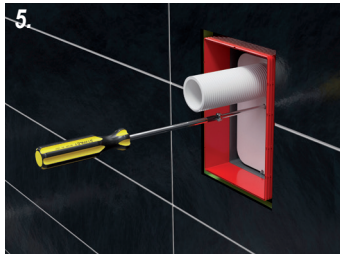

HL

HL sorgt für den guten Ablauf
www.hl.at

HL4000.1 (Pic. 4 - 9)

HL HUTTERER + LECHNER GMBH
BRAUHAUSGASSE 3 - 5
A-2325 HIMBERG

INTERNATIONAL SERVICE:
E-MAIL: support@hl.at
SERVICE HOTLINE: 0043 2235 87748