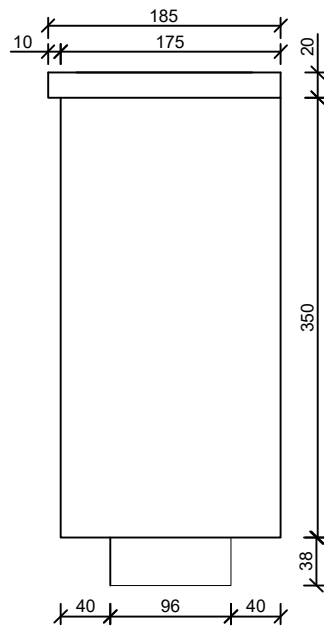

# Kosz zlewowy duży: 125\*100 wys.370 szer.240

widok z boku

widok z tyłu

widok z przodu

widok z góry

Tytuł:	Skala:
Kosz zlewowy 125*100	1:10
SUEZ Izolacje Budowlane Sp. z o.o. , ul. Langiewicza 18 35-021 Rzeszów, tel 515 305 205, 606 205 505, www.suez.com.pl	