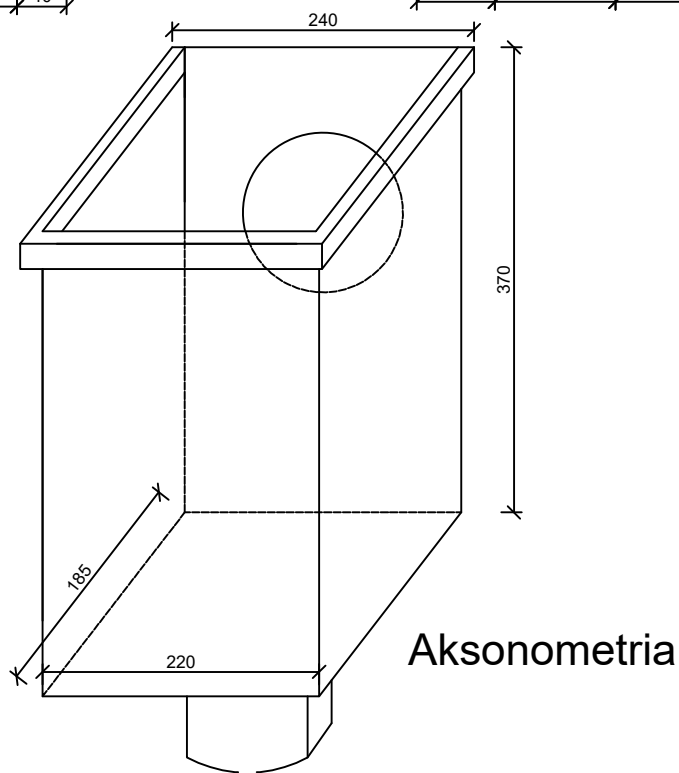

# Kosz zlewowy duży: 125\*100 wys.370 szer.240

widok z boku

widok z tyłu

widok z przodu

widok z góry

Tytuł:	Skala:
Kosz zlewowy 125*100	1:10
SUEZ Izolacje Budowlane Sp. z o.o. , ul. Langiewicza 18 35-021 Rzeszów, tel 515 305 205, 606 205 505, www.suez.com.pl	