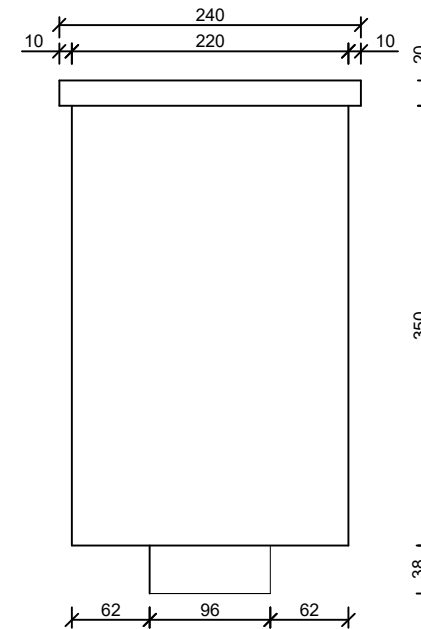

# Kosz zlewowy duży: 125\*100 wys.370 szer.240

widok z boku

widok z tyłu

widok z przodu

widok z góry

Tytuł:	Skala:
Kosz zlewowy 125*100	1:10
SUEZ Izolacje Budowlane Sp. z o.o. , ul. Langiewicza 18 35-021 Rzeszów, tel 515 305 205, 606 205 505, www.suez.com.pl	