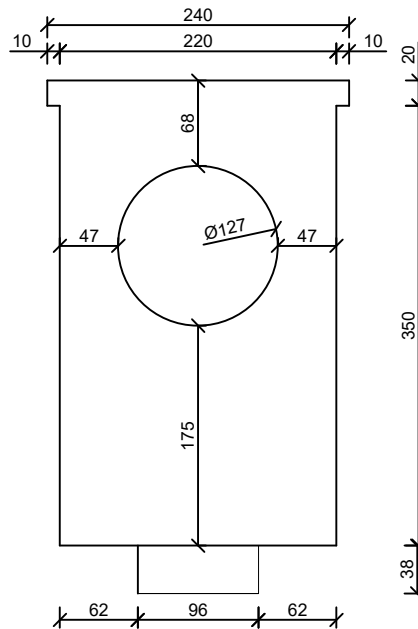

# Kosz zlewowy duży: 125\*100 wys.370 szer.240

widok z boku

widok z tyłu

widok z przodu

widok z góry

Tytuł:	Skala:
Kosz zlewowy 125*100	1:10
SUEZ Izolacje Budowlane Sp. z o.o. , ul. Langiewicza 18 35-021 Rzeszów, tel 515 305 205, 606 205 505, www.suez.com.pl	