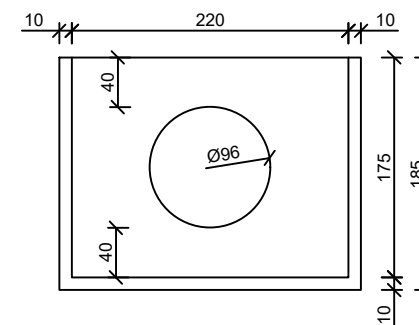

# Kosz zlewowy duży: 125\*100 wys.370 szer.240

widok z boku

widok z tyłu

widok z przodu

widok z góry

Tytuł:	Skala:
Kosz zlewowy 125*100	1:10
SUEZ Izolacje Budowlane Sp. z o.o. , ul. Langiewicza 18 35-021 Rzeszów, tel 515 305 205, 606 205 505, www.suez.com.pl	