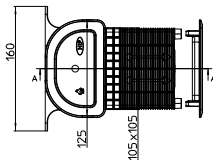

HL

www.hl.at

Nicht kleben
Do not glue
nem ragasztható

yapıştırılmaz
несклеиваемый
не се залепява

neda sa lepiti
nelepit
nie sklejać

ni za lepljenje
non incollabile
nije za lijepiti

Rohrbelüfter
Ventpipe
Aeratore a membrana

Havalandırma şapkası
Prívzdušňovací ventily
Cijevni dozračnici

Légbeszívók
Napowietrzacze
cevni prezračevalci

Aeratoare
Вентиляционные клапаны
Вентиляционные клапаны

Nicht schweißen
Do not weld
nem hegeszthető

kaynatılmaz
несвариваемый
не се заварява

neda sa zvariti
nesvařovat
nie zgrzewać

ni za varjenje
non saldabile
nije za varenje

Reinigung
Cleaning
Pulitura

Temizlik
Čištění
Čišćenje

Tisztítás
Oczyszcić
Čišćenje

Curățare
Возможность чистки
Почистване

Schneiden
Cut
Tagliare

Kesin
Řezat
Sečenje

Vágható
Ciąć
Rezati

Täiere
Возможность укорачивания
Рязане

Zubehör
Accessory
Együtt hasznáható

Aksanlar
Запасные компоненты
Принадлежности

Přislúšenstvo
Přislúšenství
Akcesoria

Oprema
Accessori
Pribor

Schnitt A-A

HL HUTTERER + LECHNER GMBH
BRAUHAUSGASSE 3 - 5
A-2325 HIMBERG

© 2018 HL Hutterer & Lechner GmbH, Himberg bei Wien, Austria

INTERNATIONAL SERVICE:
E-MAIL: support@hl.at
SERVICE HOTLINE: 0043 2235 87748

Einbau_HL905