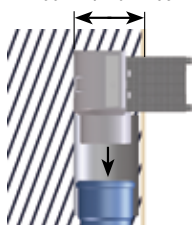

HL

www.hl.at

1.

DN50/75

2.

min. 100 mm / max. 165 mm

3.

HL HUTTERER + LECHNER GMBH
BRAUHAUSGASSE 3 - 5
A-2325 HIMBERG

INTERNATIONAL SERVICE:
E-MAIL: support@hutterer-lechner.com
SERVICE HOTLINE: 0043 2235 87748