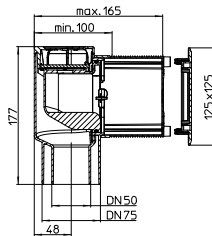

HL

www.hl.at

Nicht kleben
Do not glue
nem ragasztható

yapıştırılmaz
несклеиваемый
не се залепява

neda sa lepiti
nelepit
nie sklejać

ni za lepljenje
non incollabile
nije za lijepiti

Rohrbelüfter
Ventpipe
Aeratore a membrana

Havalandırma şapkası
Prívzdušňovací ventily
Cijevni dozračnici

Légbeszívók
Napowietrzacze
cevni prezračevalci

Aeratoare
Вентиляционные клапаны
Вентиляционные клапаны

Nicht schweißen
Do not weld
nem hegeszthető

kaynatılmaz
несвариваемый
не се заварява

neda sa zvariti
nesvařovat
nie zgrzewać

ni za varjenje
non saldabile
nije za varenje

Reinigung
Cleaning
Pulitura

Temizlik
Čištění
Čišćenje

Tisztítás
Oczyszcić
Čišćenje

Curățare
Возможность чистки
Почистване

Schneiden
Cut
Tagliare

Kesin
Řezat
Sečenje

Vágható
Ciąć
Rezati

Täiere
Возможность укорачивания
Рязане

Zubehör
Accessory
Együtt hasznáható

Aksanlar
Запасные компоненты
Принадлежности

Přislúšenstvo
Přislúšenství
Akcesoria

Oprema
Accessori
Pribor

Schnitt A-A

HL HUTTERER + LECHNER GMBH
BRAUHAUSGASSE 3 - 5
A-2325 HIMBERG

© 2018 HL Hutterer & Lechner GmbH, Himberg bei Wien, Austria

INTERNATIONAL SERVICE:
E-MAIL: support@hl.at
SERVICE HOTLINE: 0043 2235 87748

Einbau_HL905