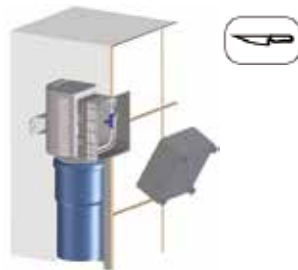

HL

www.hl.at

1.

DN50/75

2.

min. 100 mm / max. 165 mm

3.

HL HUTTERER + LECHNER GMBH
BRAUHAUSGASSE 3 - 5
A-2325 HIMBERG

INTERNATIONAL SERVICE:
E-MAIL: support@hutterer-lechner.com
SERVICE HOTLINE: 0043 2235 87748