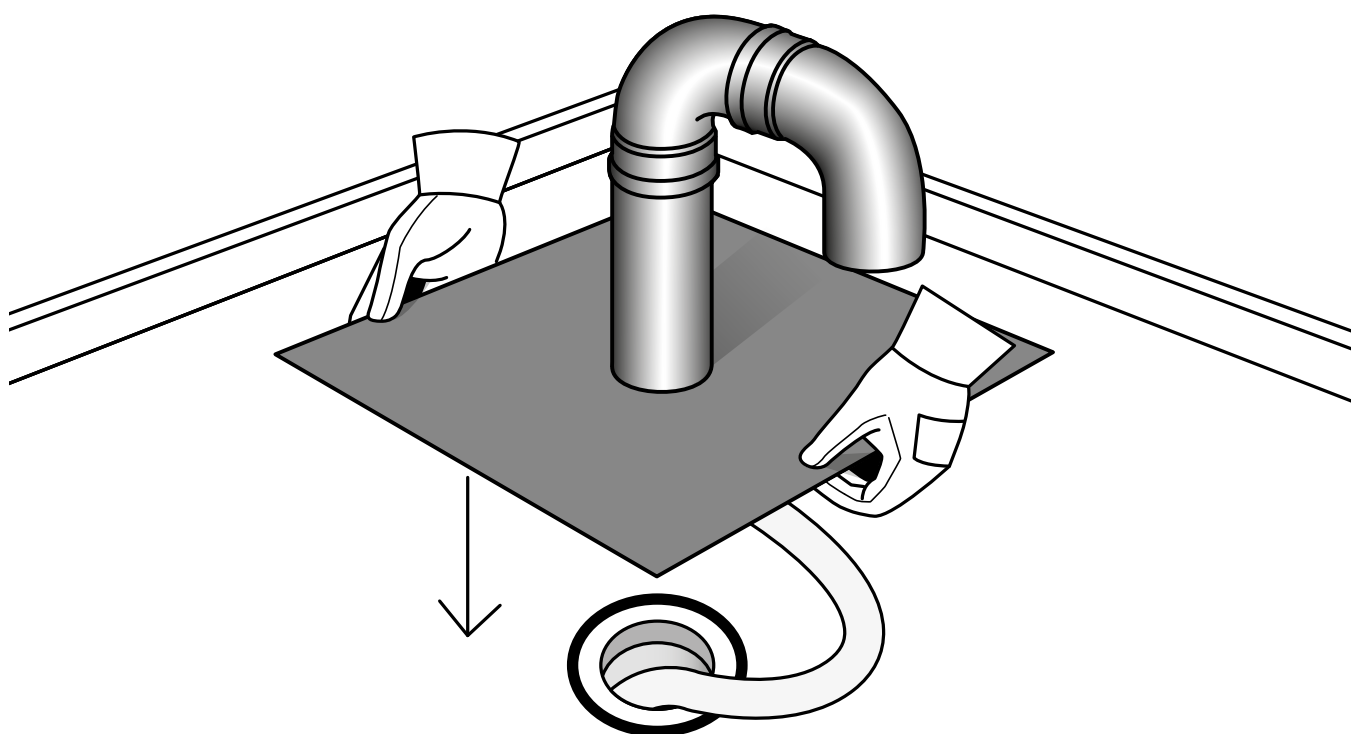

JUAL KABELGENNEMFØRING MED AFTAGELIGE BØJNINGER OG OVERPAP

– til flade tage med tagpap

MONTAGEVEJLEDNING

Kabelgennemføring
med aftagelige bøjninger

MONTAGEVEJLEDNING

JUAL Kabelgennemføring med aftagelige bøjninger og overpap – til flade tage med tagpap

■ = UV-beständig overpap