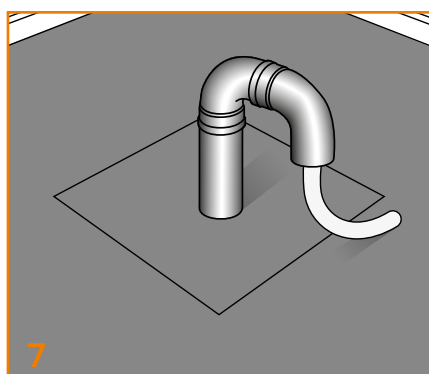

JUAL KABELGENNEMFØRING MED AFTAGELIGE BØJNINGER OG OVERPAP

– til flade tage med tagpap

MONTAGEVEJLEDNING

Kabelgennemføring
med aftagelige bøjninger

MONTAGEVEJLEDNING

JUAL Kabelgennemføring med aftagelige bøjninger og overpap – til flade tage med tagpap

■ = UV-beständig overpap