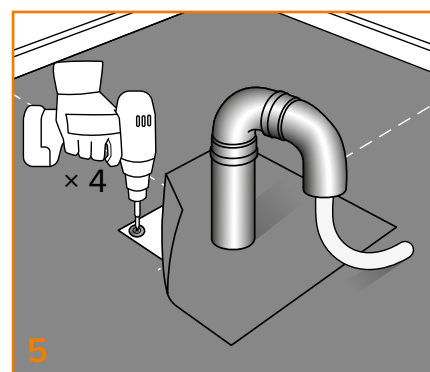

JUAL KABELGENNEMFØRING MED AFTAGELIGE BØJNINGER OG OVERPAP

– til flade tage med tagpap

MONTAGEVEJLEDNING

Kabelgennemføring
med aftagelige bøjninger

MONTAGEVEJLEDNING

JUAL Kabelgennemføring med aftagelige bøjninger og overpap – til flade tage med tagpap