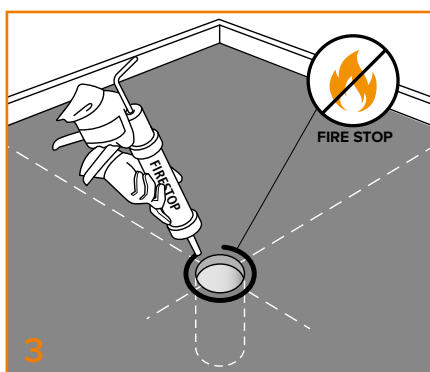

JUAL KABELGENNEMFØRING MED AFTAGELIGE BØJNINGER OG OVERPAP

– til flade tage med tagpap

MONTAGEVEJLEDNING

Kabelgennemføring
med aftagelige bøjninger

MONTAGEVEJLEDNING

JUAL Kabelgennemføring med aftagelige bøjninger og overpap – til flade tage med tagpap