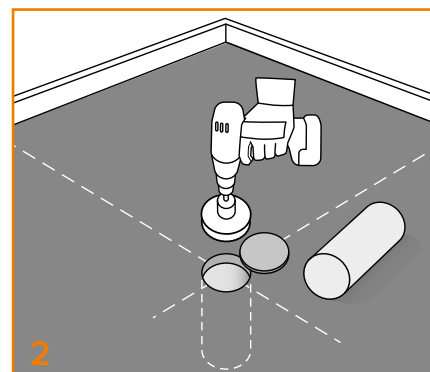

JUAL KABELGENNEMFØRING MED AFTAGELIGE BØJNINGER OG OVERPAP

– til flade tage med tagpap

MONTAGEVEJLEDNING

Kabelgennemføring
med aftagelige bøjninger

MONTAGEVEJLEDNING

JUAL Kabelgennemføring med aftagelige bøjninger og overpap – til flade tage med tagpap

■ = UV-beständig overpap