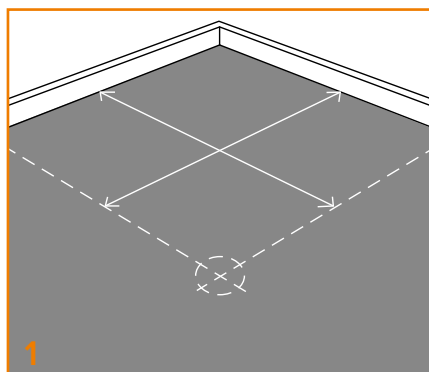

JUAL KABELGENNEMFØRING MED AFTAGELIGE BØJNINGER OG OVERPAP

– til flade tage med tagpap

MONTAGEVEJLEDNING

Kabelgennemføring
med aftagelige bøjninger

MONTAGEVEJLEDNING

JUAL Kabelgennemføring med aftagelige bøjninger og overpap – til flade tage med tagpap

■ = UV-beständig overpap